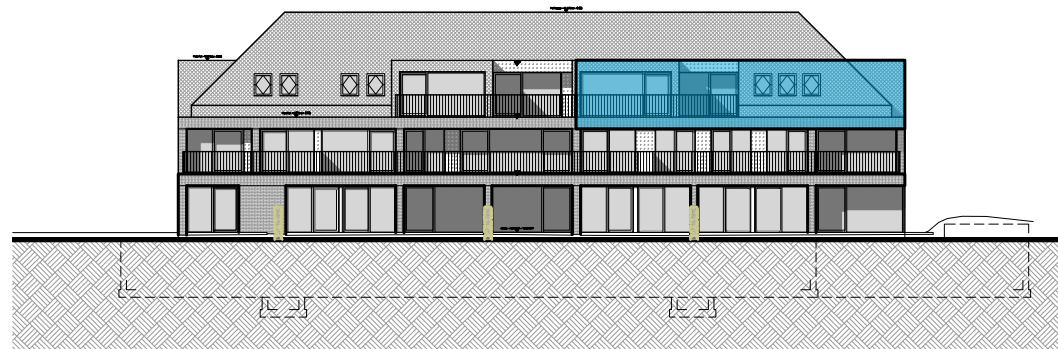

RES AQUILO

Verdieping 2: 154 0202

Oppervlakte: 132,90 m² Slaapkamers: 2
Terras: 19,71 m²

Achtergevel

Inplantingsplan

0 1 2 5 meter

Bouwheer: Koksijde Construct BV
Tel. 0475/47.06.82

Verkoop: IMMO Vlaemynck Koksijde
Tel. 058/62.27.51