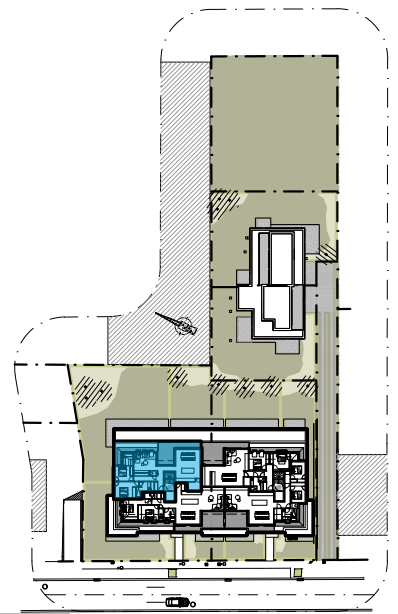

RES AQUILO

Verdieping 2: 154 0202

Oppervlakte: 132,90 m² Slaapkamers: 2
Terras: 19,71 m²

Achtergevel

Inplantingsplan

0 1 2 5 meter

Bouwheer: Koksijde Construct BV
Tel. 0475/47.06.82

Verkoop: IMMO Vlaemynck Koksijde
Tel. 058/62.27.51