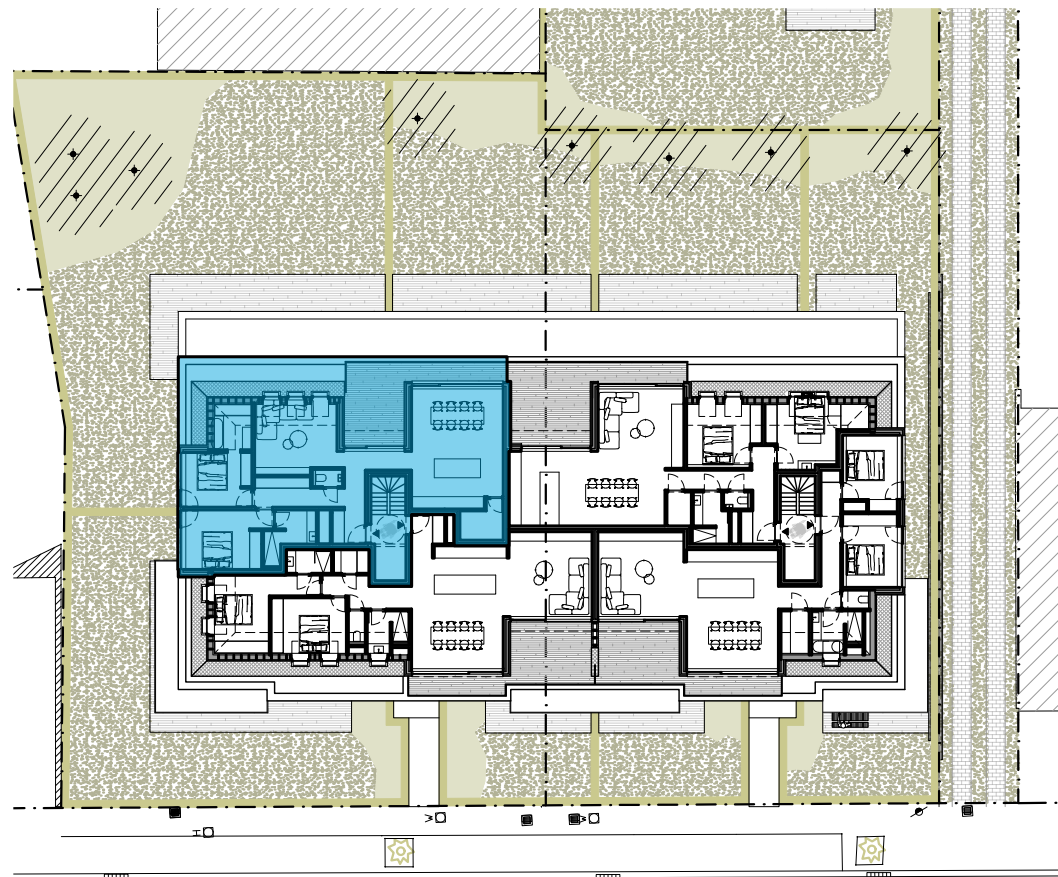

RES AQUILO

Verdieping 2: 154 0202

Oppervlakte: 132,90 m² Slaapkamers: 2
Terras: 19,71 m²

Achtergevel

Inplantingsplan

0 1 2 5 meter

Bouwheer: Koksijde Construct BV
Tel. 0475/47.06.82

Verkoop: IMMO Vlaemynck Koksijde
Tel. 058/62.27.51