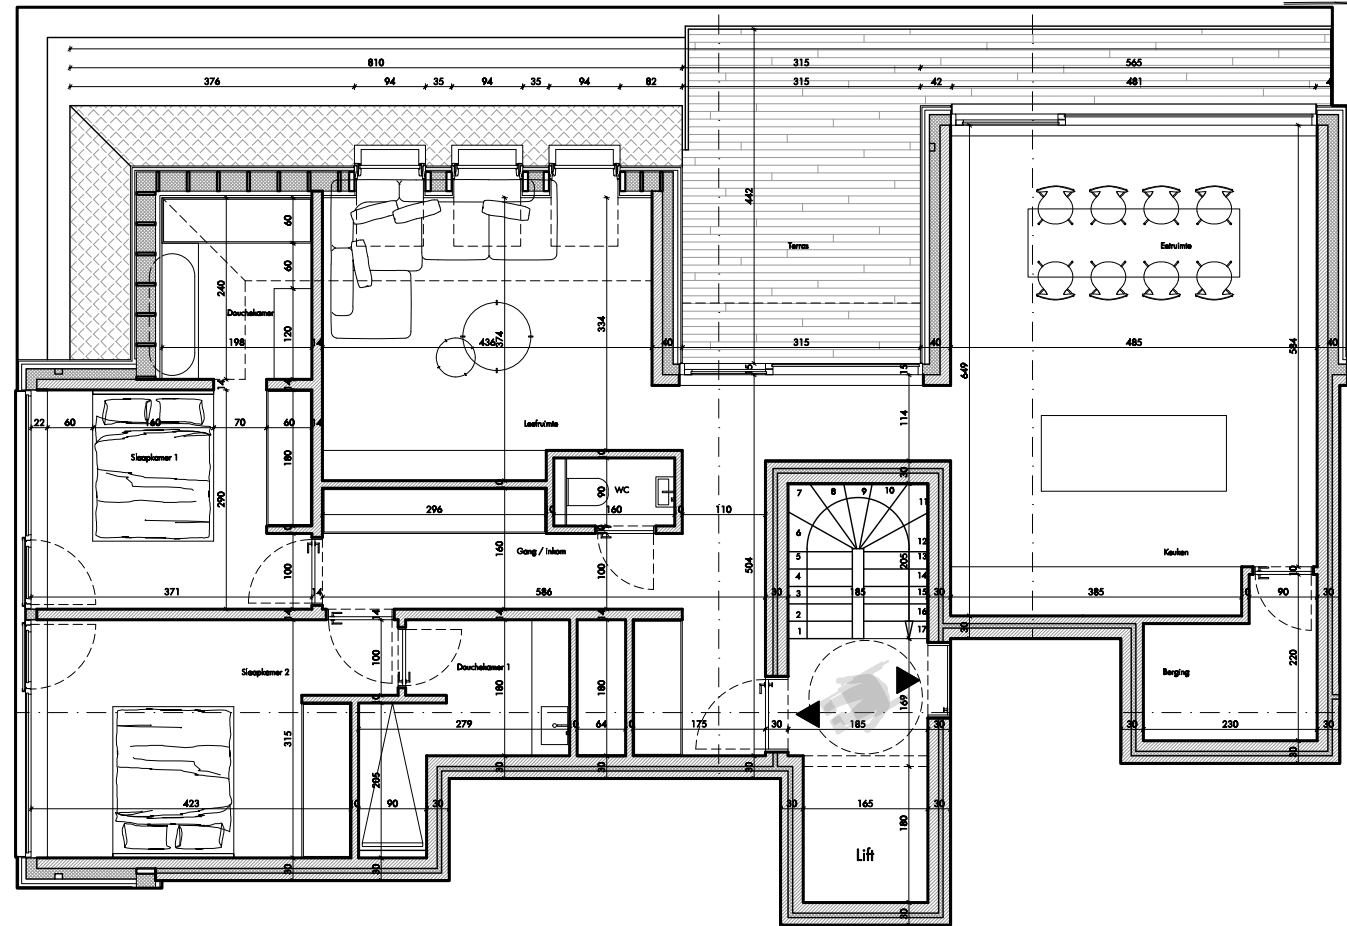

RES AQUILO

Verdieping 2: 154 0202

Oppervlakte: 132,90 m² Slaapkamers: 2
Terras: 19,71 m²

Achtergevel

Inplantingsplan

0 1 2 5 meter

Bouwheer: Koksijde Construct BV
Tel. 0475/47.06.82

Verkoop: IMMO Vlaemynck Koksijde
Tel. 058/62.27.51