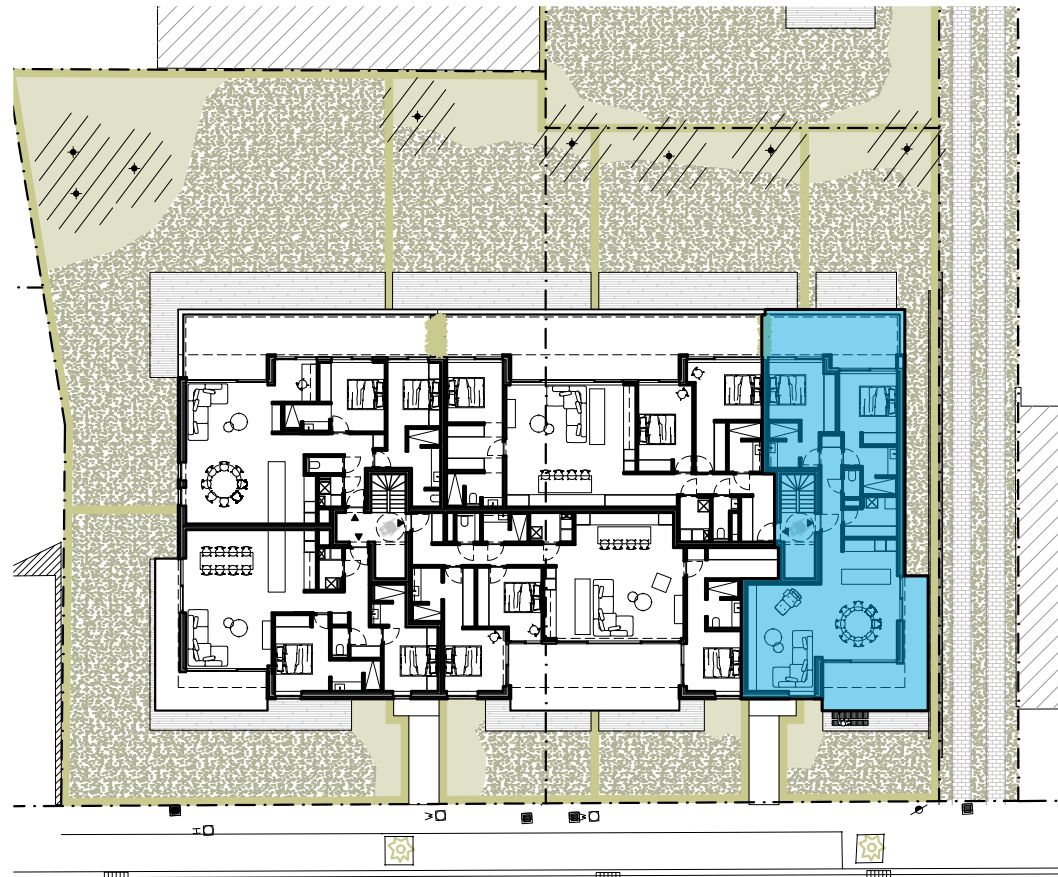

RES AQUILO

Verdieping 1: 152 0101

Oppervlakte: 115,16 m² Slaapkamers: 2

Terras: 39,29 m²

Gevel strandlaan

0 1 2 3 meter

Inplantingsplan

0 1 2 3 meter