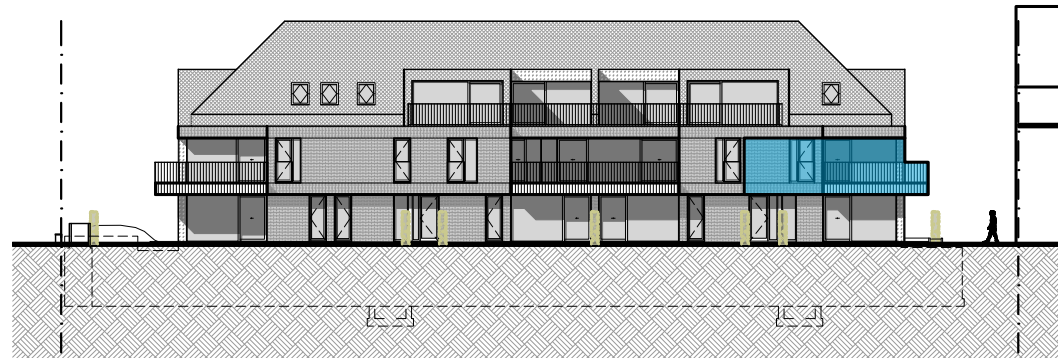

RES AQUILO

Verdieping 1: 152 0101

Oppervlakte: 115,16 m² Slaapkamers: 2

Terras: 39,29 m²

Gevel strandlaan

0 1 2 3 meter

Inplantingsplan

0 1 2 3 meter