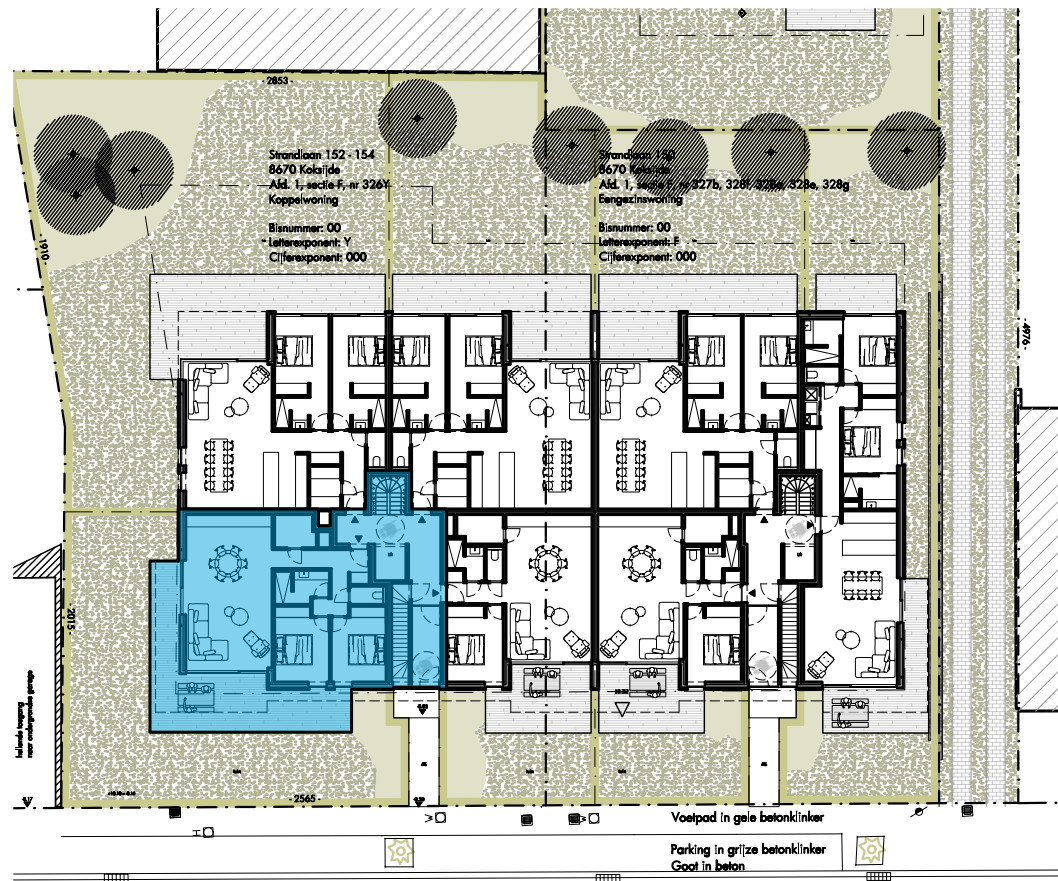

RES AQUILO

Gelijkvloers: 154 GV01

Oppervlakte: 94,13 m² Slaapkamers: 2
Terras: 37,79 m²

Gevel strandlaan

Inplantingsplan

Bouwheer: Koksijde Construct BV
Tel. 0475/47.06.82

Verkoop: IMMO Vlaemynck Koksijde
Tel. 058/62.27.51