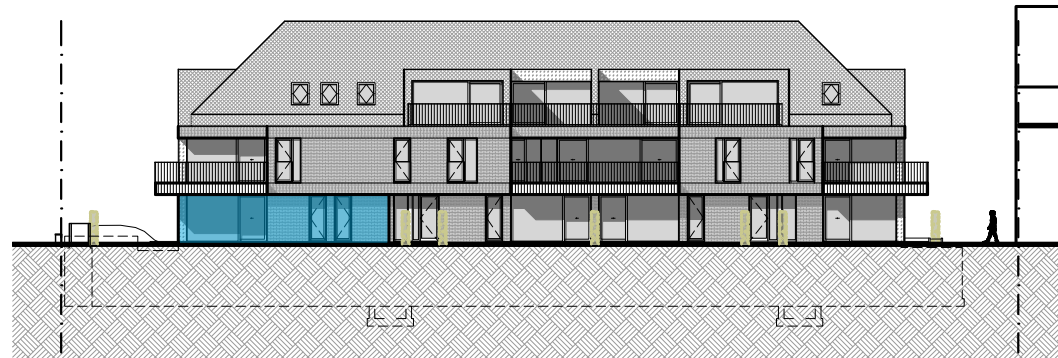

RES AQUILO

Gelijkvloers: 154 GV01

Oppervlakte: 94,13 m² Slaapkamers: 2
Terras: 37,79 m²

Gevel strandlaan

Inplantingsplan

Bouwheer: Koksijde Construct BV
Tel. 0475/47.06.82

Verkoop: IMMO Vlaemynck Koksijde
Tel. 058/62.27.51